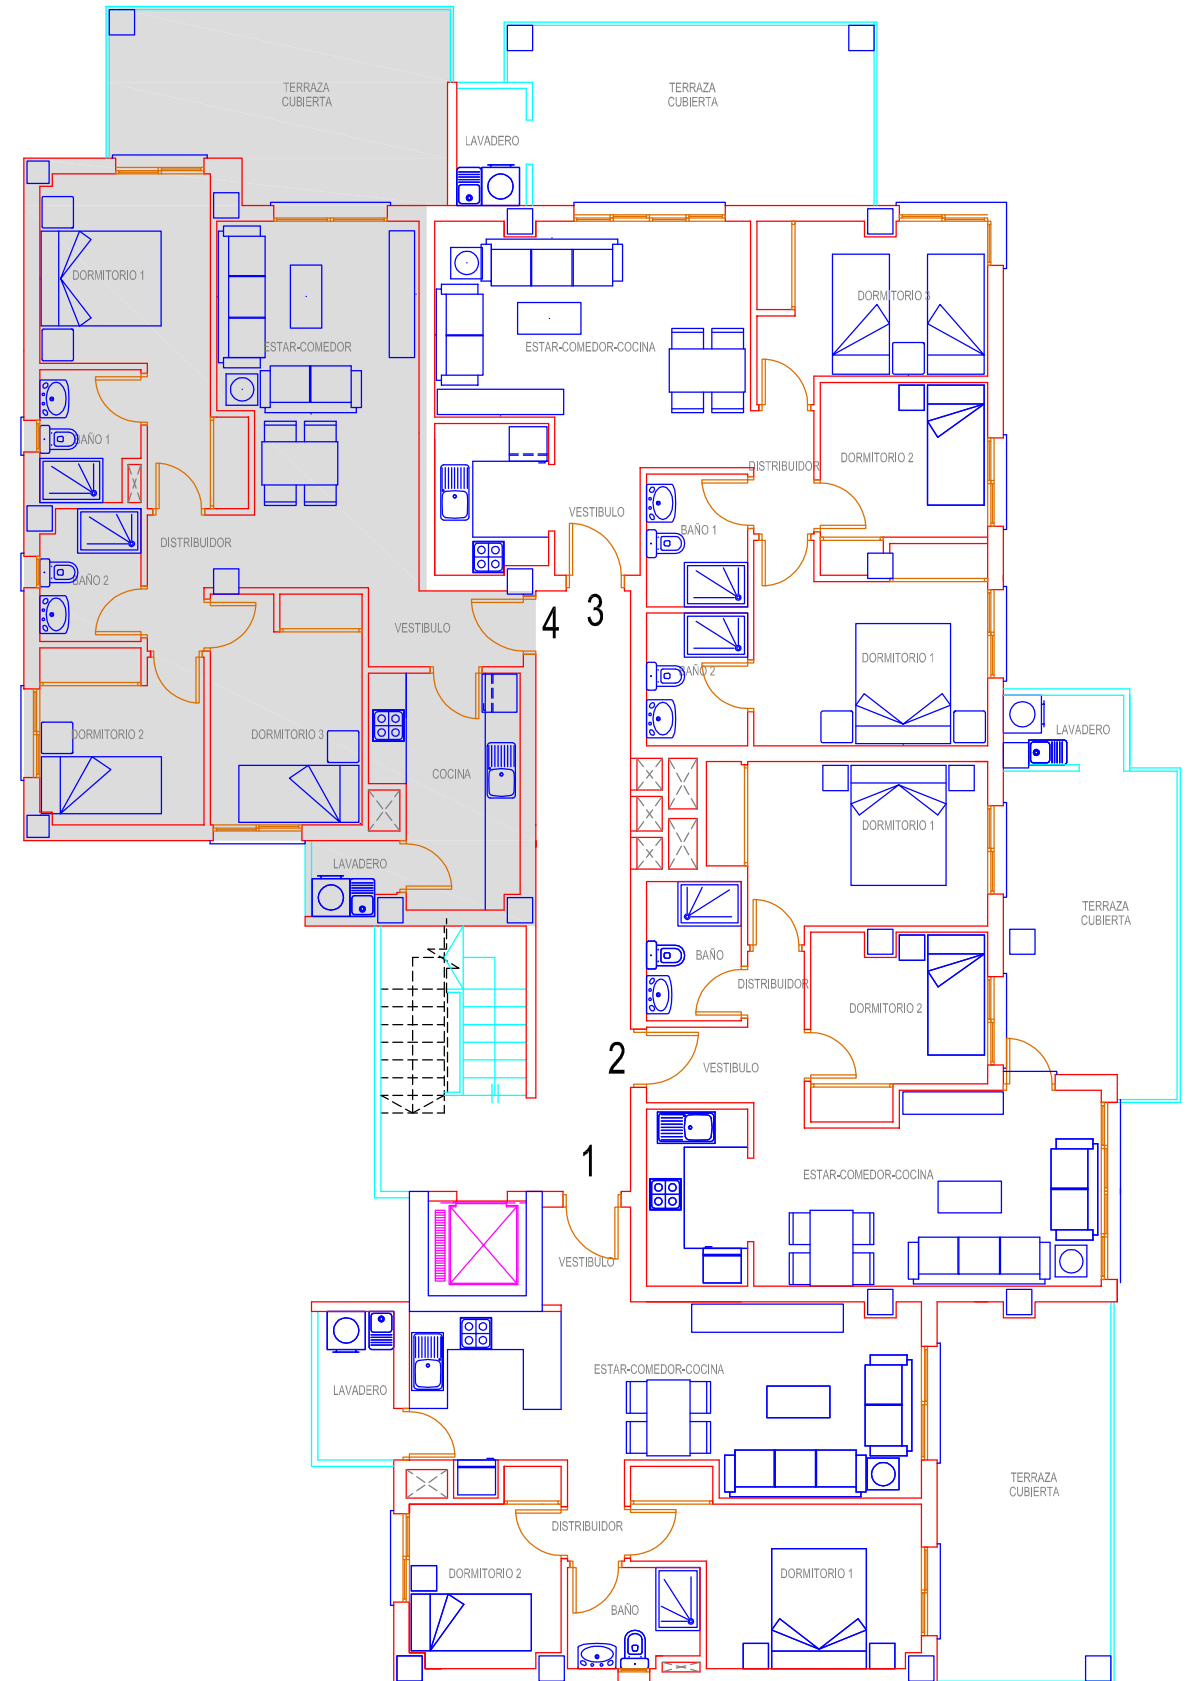

URBANIZACIÓN
LAS ARTES

edificio Dali

VICTORIA PLAYA
Grupo Inmobiliario

1º PLANTA

TIPO 4 (1º PLANTA)

SUPERFICIE CONSTRUIDA

VIVIENDA TIPO	75.62
TERRAZA CUBIERTA	15.52
LAVADERO	1.86
P/P ELEMENTOS COMUN.	9.83
TOTAL SUP.CONSTRUIDA	102.83

* Superficie P/P Elemen.Comunes aproximada