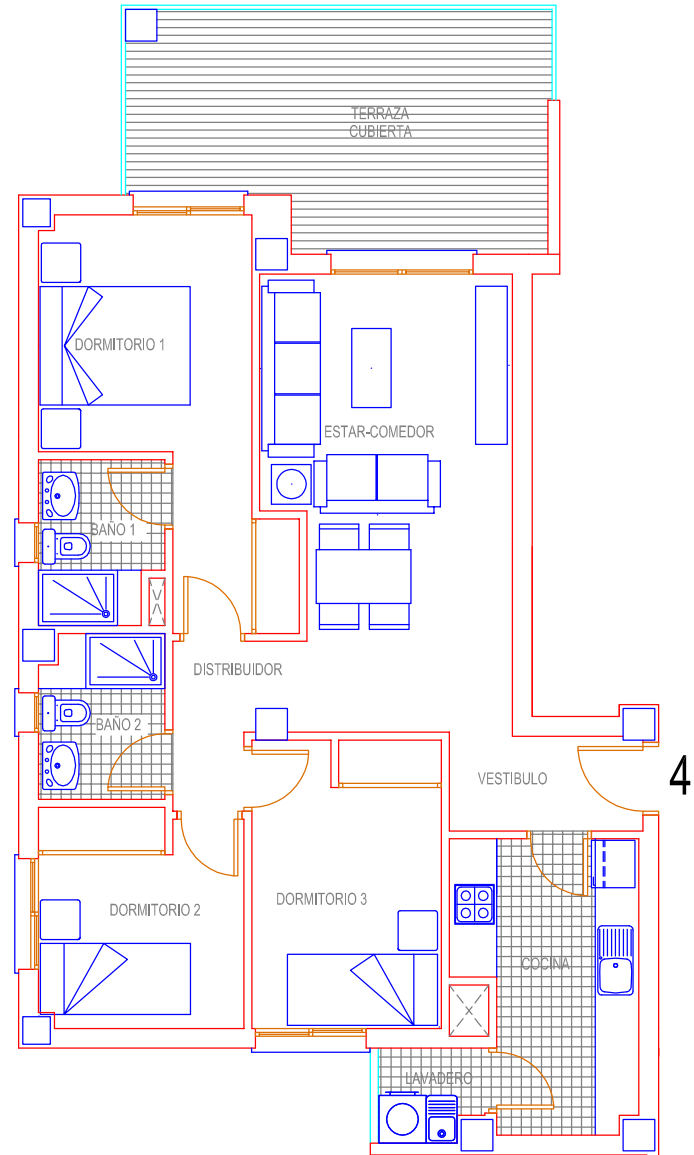

URBANIZACIÓN
LAS ARTES

edificio Dali

VICTORIA PLAYA
Grupo Inmobiliario

1º PLANTA

TIPO 4 (1º PLANTA)

SUPERFICIE CONSTRUIDA

VIVIENDA TIPO	75.62
TERRAZA CUBIERTA	15.52
LAVADERO	1.86
P/P ELEMENTOS COMUN.	9.83
TOTAL SUP.CONSTRUIDA	102.83

* Superficie P/P Elemen.Comunes aproximada