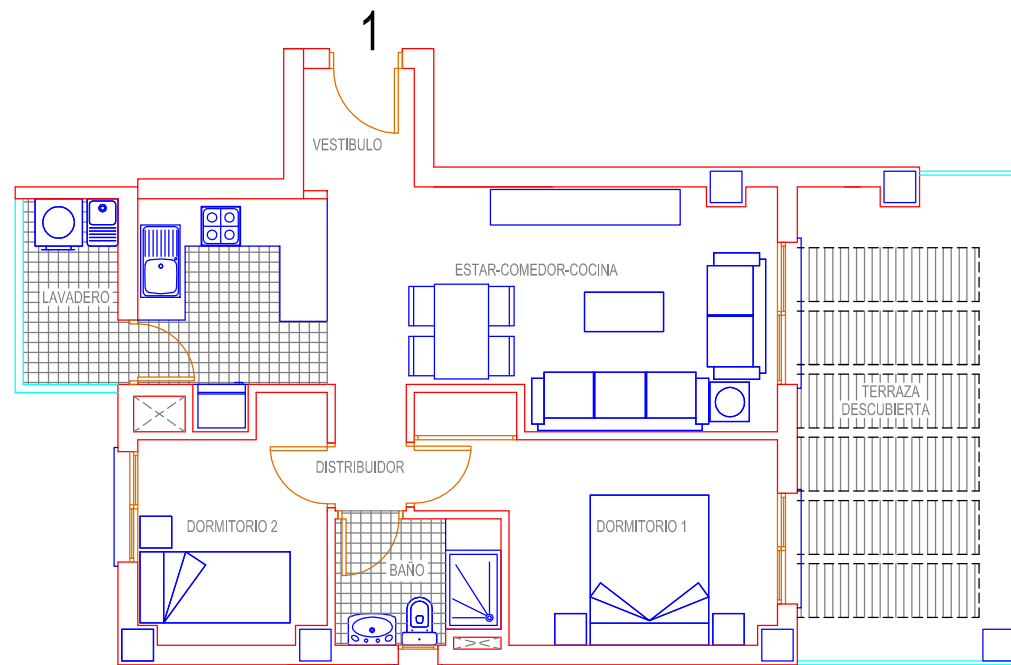

URBANIZACIÓN
LAS ARTES

edificio Dali

VICTORIA PLAYA
Grupo Inmobiliario

4º PLANTA

TIPO 1 (4º PLANTA)

SUPERFICIE CONSTRUIDA

VIVIENDA TIPO	55.23
TERRAZA DESCUBIERTA	17.18
LAVADERO	3.38
P/P ELEMENTOS COMUN.	7.15
TOTAL SUP.CONSTRUIDA	82.94

* Superficie P/P Elemen.Comunes aproximada