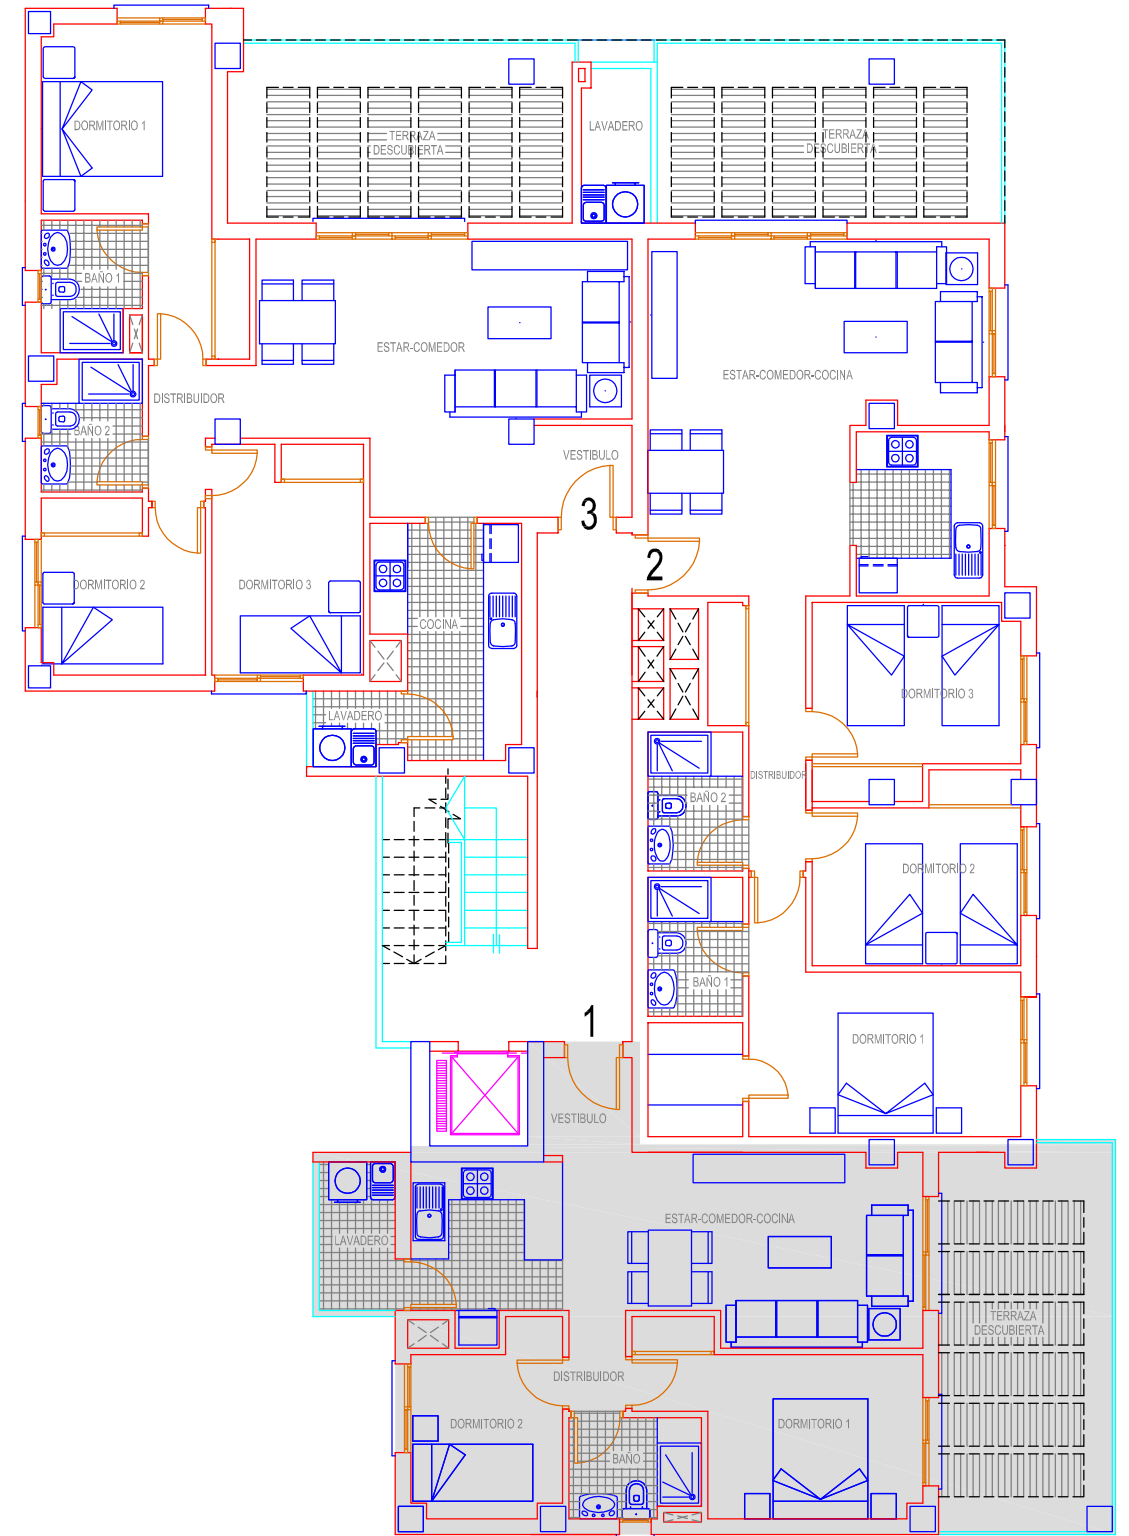

URBANIZACIÓN
LAS ARTES

edificio Dali

VICTORIA PLAYA
Grupo Inmobiliario

4º PLANTA

TIPO 1 (4º PLANTA)

SUPERFICIE CONSTRUIDA

VIVIENDA TIPO	55.23
TERRAZA DESCUBIERTA	17.18
LAVADERO	3.38
P/P ELEMENTOS COMUN.	7.15
TOTAL SUP.CONSTRUIDA	82.94

* Superficie P/P Elemen.Comunes aproximada