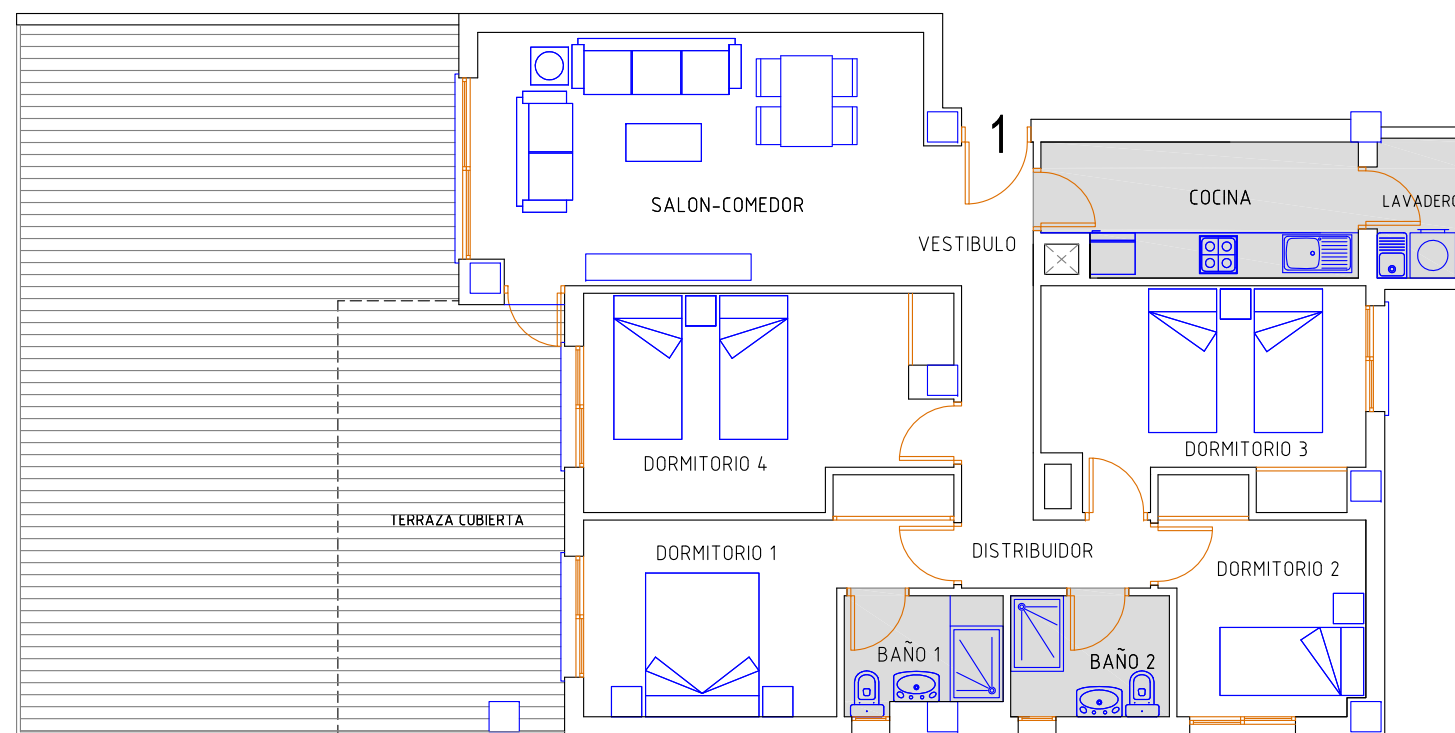

Mil Palmeras de Campoamor

EDIFICIO LUCERNA III

PLANTA BAJA

PL. BAJA - 1

PLANTA BAJA - 1	
VIVIENDA	98,37
TERRAZA CUBIERTA	17,18
TERRAZA DESCUBIERTA	45,11
LAVADERO	2,72
P/P ELEMENTOS COMUN.	9,99
TOTAL CONST.VIVIENDA	173,37m2