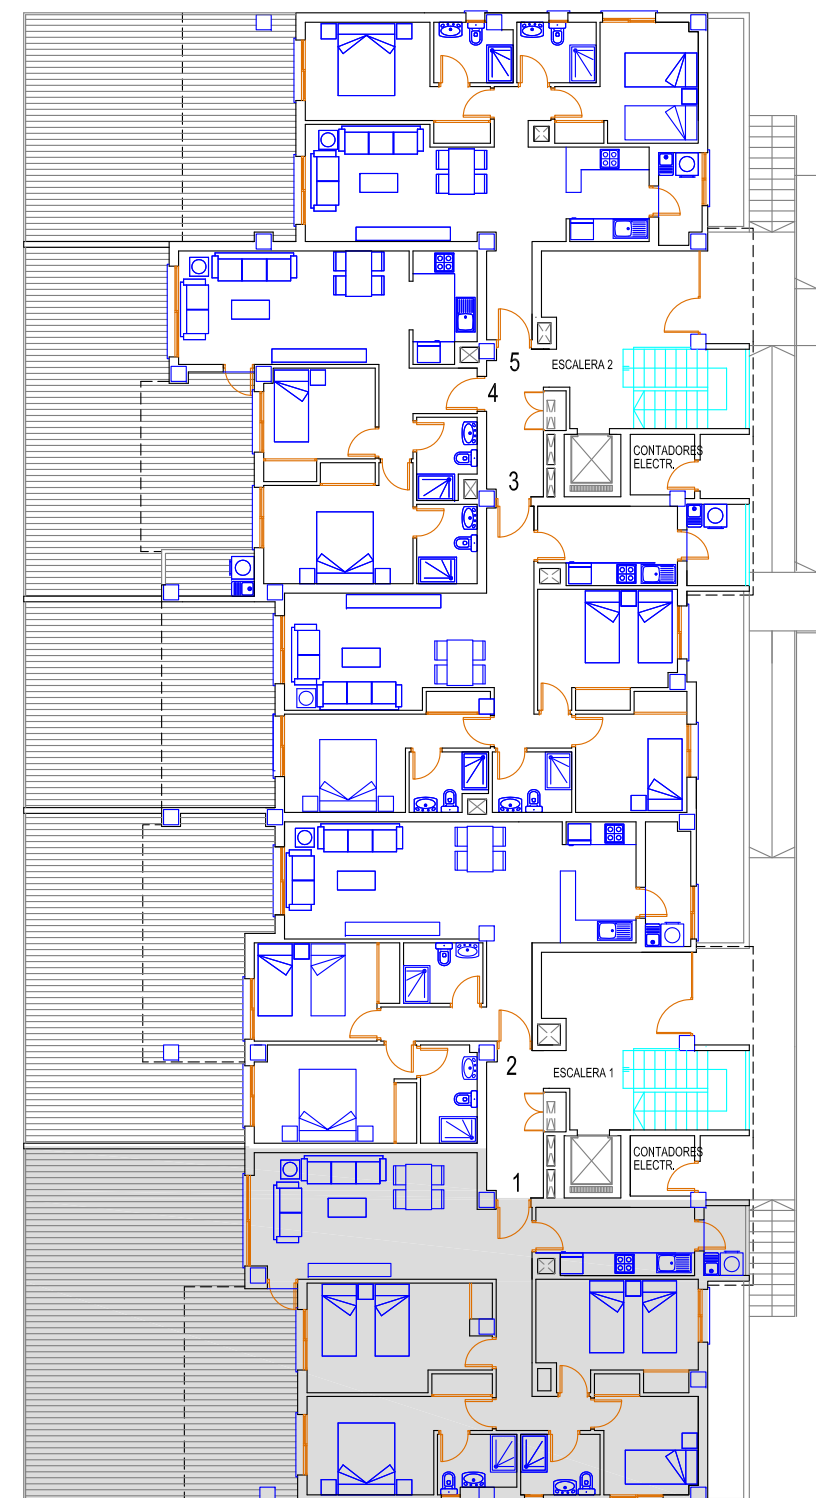

Mil Palmeras de Campoamor

EDIFICIO LUCERNA III

PLANTA BAJA

PL. BAJA - 1

PLANTA BAJA - 1	
VIVIENDA	98,37
TERRAZA CUBIERTA	17,18
TERRAZA DESCUBIERTA	45,11
LAVADERO	2,72
P/P ELEMENTOS COMUN.	9,99
TOTAL CONST.VIVIENDA	173,37m2